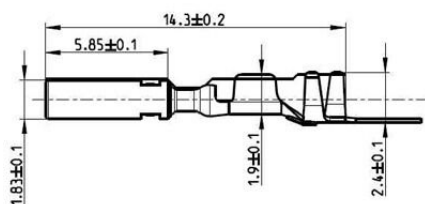

IE-PIС-HУВ-S-0,75-300

Weidmüller Interface GmbH & Co. KG
Klingenbergstraße 26
D-32758 Detmold
Germany

Изображения

www.weidmueller.com

Габаритный чертёж