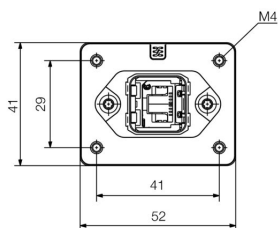

Глубина	60 mm	Глубина (дюймов)	2.3622 inch
Высота	52 mm	Высота (в дюймах)	2.0472 inch
Ширина	41 mm	Ширина (в дюймах)	1.6142 inch
Масса нетто	286.47 g		

Температуры

Температура хранения	Рабочая температура	-40 °C...70 °C
Температура монтажа		

www.weidmueller.com

Изображения

Габаритный чертеж

Bottom view

Габаритный чертеж

Bottom view with mounting foot

Габаритный чертеж

Front view