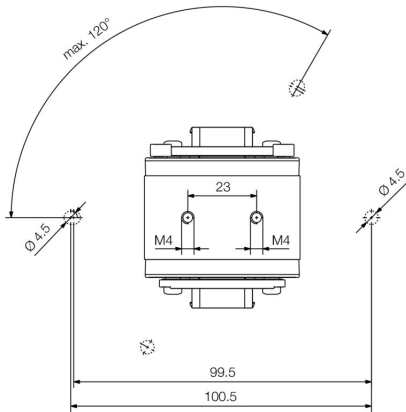

Глубина	60 mm	Глубина (дюймов)	2.3622 inch
Высота	52 mm	Высота (в дюймах)	2.0472 inch
Ширина	41 mm	Ширина (в дюймах)	1.6142 inch
Масса нетто	286.47 g		

Температуры

Температура хранения	Рабочая температура	-40 °C...70 °C
Температура монтажа		

www.weidmueller.com

Изображения

Габаритный чертеж

Bottom view

Габаритный чертеж

Bottom view with mounting foot

Габаритный чертеж

Front view