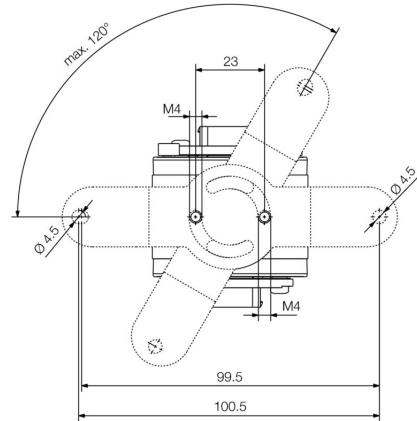

Глубина	60 mm	Глубина (дюймов)	2.3622 inch
Высота	52 mm	Высота (в дюймах)	2.0472 inch
Ширина	41 mm	Ширина (в дюймах)	1.6142 inch
Масса нетто	286.47 g		

Температуры

Температура хранения	Рабочая температура	-40 °C...70 °C
Температура монтажа		

www.weidmueller.com

Изображения

Габаритный чертеж

Bottom view

Габаритный чертеж

Bottom view with mounting foot

Габаритный чертеж

Front view