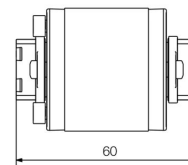

Габаритный чертеж

Side view