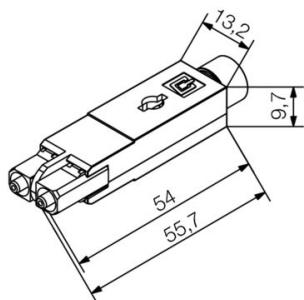

IE-PI-SCRJ-POF

Weidmüller Interface GmbH & Co. KG
Klingenbergstraße 26
D-32758 Detmold
Germany

www.weidmueller.com

Изображения

Габаритный чертеж