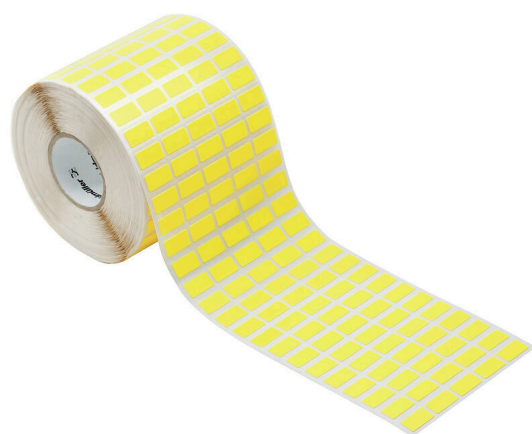

THM GEW 17/9 GE

Тканевые этикетки THM GEW изготавливаются из чрезвычайно мягкой хлопчатобумажной ткани. Поставка на катушках для применения с термотрансферными принтерами позволяет использовать клеевой слой, превышающий толщину листов A4 для офисных лазерных принтеров.

Указанная мягкость и толстый клеевой слой обеспечивают повышенную прочность сцепления, позволяя использовать этикетки на изогнутых и круглых предметах, таких как кабели или шланги.

Основные данные для заказа