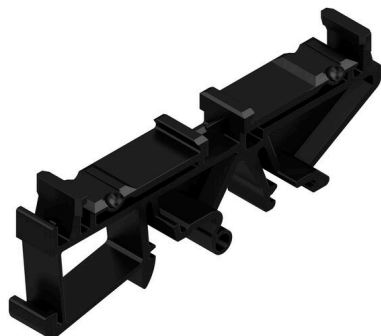

RF 180 BK 9011

Weidmüller Interface GmbH & Co. KG

Klingenbergstraße 26

D-32758 Detmold

Germany

www.weidmueller.com

Профиль RS 100 представляет гибкое решение для установки: монтажная DIN-рейка и настенный монтаж. Такая универсальность облегчает интеграцию в различных условиях и сферах применения. Корпус можно использовать для печатной платы стандарта Eurocard. Допускается резка профиля под типоразмер для точного соответствия вашим требованиям. Для особенно тяжелых компонентов доступны дополнительные стопорные ножки для большей устойчивости и безопасности монтажа.

Еще одной практичной особенностью является возможность использования защитного профиля для крупных компонентов.

Основные данные для заказа

Версия	Фиксатор, RS 80, RS 90, RS 100 черный, Защелкивающееся основание для использования RS 80/90/100, Ширина: 17.5 mm
Заказ №	1057530000
Тип	RF 180 BK 9011
GTIN (EAN)	4032248799671
Кол.	20 Штука