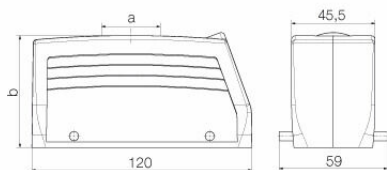

HDC 64D TOBU 1M40G

Weidmüller Interface GmbH & Co. KG

Klingenbergstraße 26

D-32758 Detmold

Germany

www.weidmueller.com

Изображения