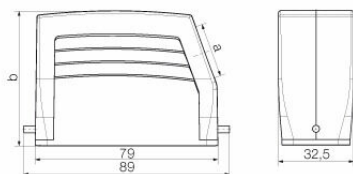

HDC 16A TSLU 1M20G

Weidmüller Interface GmbH & Co. KG

Klingenbergstraße 26

D-32758 Detmold

Germany

www.weidmueller.com

Изображения