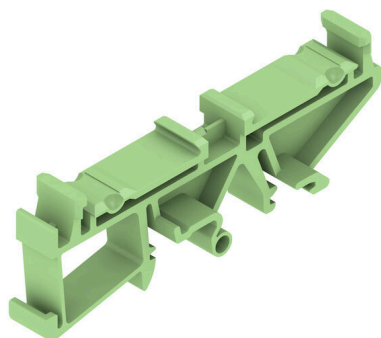

## RF 180 GN

**Weidmüller Interface GmbH & Co. KG**

Klingenbergstraße 26

D-32758 Detmold

Germany

[www.weidmueller.com](http://www.weidmueller.com)

Профиль RS 100 представляет гибкое решение для установки: монтажная DIN-рейка и настенный монтаж. Такая универсальность облегчает интеграцию в различных условиях и сферах применения. Корпус можно использовать для печатной платы стандарта Eurocard. Допускается резка профиля под типоразмер для точного соответствия вашим требованиям. Для особенно тяжелых компонентов доступны дополнительные стопорные ножки для большей устойчивости и безопасности монтажа.

Еще одной практичной особенностью является возможность использования защитного профиля для крупных компонентов.

### Основные данные для заказа

Версия	Фиксатор, RS 80, RS 90, RS 100 зеленый, Защелкивающееся основание для использования RS 80/90/100, Ширина: 17.5 mm
Заказ №	<a href="#">1028150000</a>
Тип	RF 180 GN
GTIN (EAN)	4032248761722
Кол.	20 Штука

**Технические данные**

**Сертификаты**

ROHS Соответствовать

**Размеры и массы**

Глубина	26.6 mm	Глубина (дюймов)	1.0472 inch
Высота	79.2 mm	Высота (в дюймах)	3.1181 inch
Ширина	17.5 mm	Ширина (в дюймах)	0.689 inch
Масса нетто	6.12 g		