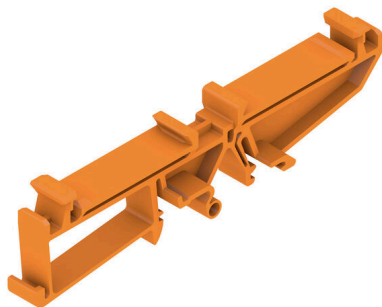

**RF 108 OR 2000**

**Weidmüller Interface GmbH & Co. KG**

Klingenbergstraße 26

D-32758 Detmold

Germany

www.weidmueller.com

Профиль RS 100 представляет гибкое решение для установки: монтажная DIN-рейка и настенный монтаж. Такая универсальность облегчает интеграцию в различных условиях и сферах применения. Корпус можно использовать для печатной платы стандарта Eurocard. Допускается резка профиля под типоразмер для точного соответствия вашим требованиям. Для особенно тяжелых компонентов доступны дополнительные стопорные ножки для большей устойчивости и безопасности монтажа.

Еще одной практичной особенностью является возможность использования защитного профиля для крупных компонентов.

**Основные данные для заказа**

Версия	Фиксатор, RS 80, RS 90, RS 100 оранжевый, Фиксатор, Ширина: 17.5 mm
Заказ №	<a href="#">1020690000</a>
Тип	RF 108 OR 2000
GTIN (EAN)	4032248740154
Кол.	20 Штука