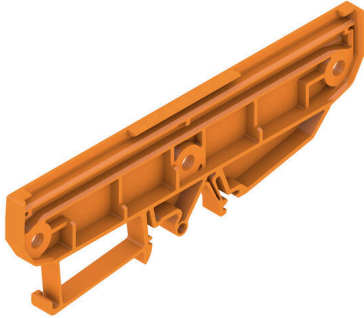

AP RF 122 LI OR

Weidmüller Interface GmbH & Co. KG

Klingenbergstraße 26

D-32758 Detmold

Germany

www.weidmueller.com

Профиль RS 100 представляет гибкое решение для установки: монтажная DIN-рейка и настенный монтаж. Такая универсальность облегчает интеграцию в различных условиях и сферах применения. Корпус можно использовать для печатной платы стандарта Eurocard. Допускается резка профиля под типоразмер для точного соответствия вашим требованиям. Для особенно тяжелых компонентов доступны дополнительные стопорные ножки для большей устойчивости и безопасности монтажа.

Еще одной практичной особенностью является возможность использования защитного профиля для крупных компонентов.

Основные данные для заказа

Версия	Концевая пластина оранжевый, Концевая пластина левой монтажной DIN-рейки с винтами крепления, Ширина: 6.4 mm
Заказ №	1020640000
Тип	AP RF 122 LI OR
GTIN (EAN)	4032248740178
Кол.	20 Штука

AP RF 122 LI OR

Weidmüller Interface GmbH & Co. KG
Klingenbergstraße 26
D-32758 Detmold
Germany

www.weidmueller.com

Technical data

Сертификаты

ROHS	Соответствовать
------	-----------------

Размеры и массы

Глубина	42.4 mm	Глубина (дюймов)	1.6693 inch
Высота	130.8 mm	Высота (в дюймах)	5.1496 inch
Ширина	6.4 mm	Ширина (в дюймах)	0.252 inch
Масса нетто	11 g		