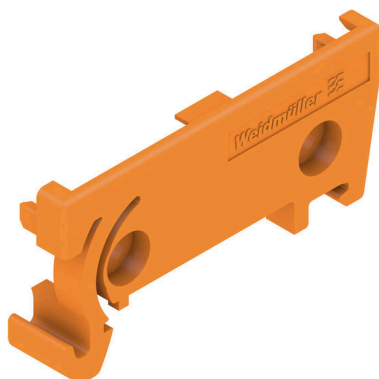

AP 45/RE OR 1665

Weidmüller Interface GmbH & Co. KG

Klingenbergstraße 26

D-32758 Detmold

Germany

www.weidmueller.com

Профиль RS 100 представляет гибкое решение для установки: монтажная DIN-рейка и настенный монтаж. Такая универсальность облегчает интеграцию в различных условиях и сферах применения. Корпус можно использовать для печатной платы стандарта Eurocard. Допускается резка профиля под типоразмер для точного соответствия вашим требованиям. Для особенно тяжелых компонентов доступны дополнительные стопорные ножки для большей устойчивости и безопасности монтажа.

Еще одной практичной особенностью является возможность использования защитного профиля для крупных компонентов.

Основные данные для заказа

Версия	Концевая пластина, RS 45 оранжевый, Концевая пластина правой монтажной DIN-рейки, Ширина: 8 mm
Заказ №	1011600000
Тип	AP 45/RE OR 1665
GTIN (EAN)	4032248723560
Кол.	20 Штука

Технические данные

Сертификаты

ROHS Соответствовать

Размеры и массы

Глубина	22.8 mm	Глубина (дюймов)	0.8976 inch
Высота	45 mm	Высота (в дюймах)	1.7716 inch
Ширина	8 mm	Ширина (в дюймах)	0.315 inch
Длина	45 mm	Длина (в дюймах)	1.7716 inch
Масса нетто	2.35 g		