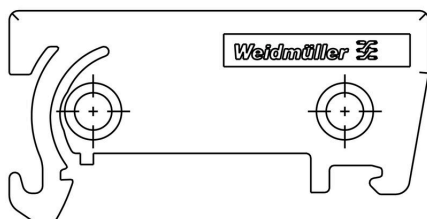

Изображения