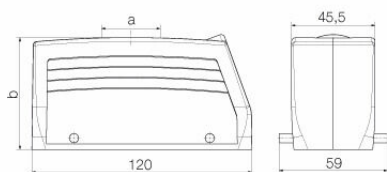

HDC 64D TOBU 2M32G

Изображения