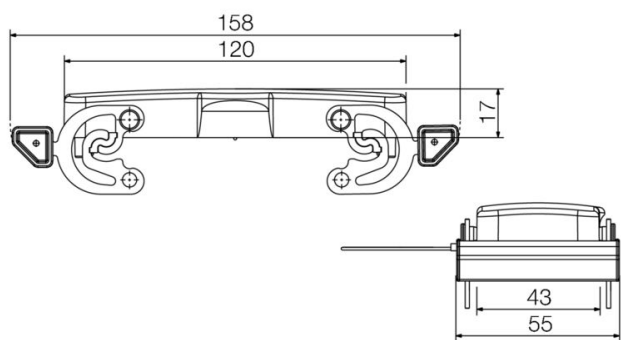

HDC 24B DODQ 2QB

Weidmüller Interface GmbH & Co. KG

Klingenbergstraße 26

D-32758 Detmold

Germany

www.weidmueller.com

Технические данные

Исполнение

Кабельные вводы, количество	0	Типоразмер кабельных вводов	none
Верхняя часть/нижняя часть/крышка	Крышка	Крышка	с крышкой
Количество кабельных входов сбоку	0	Исполнение корпуса	Крышка для нижней части корпуса
Исполнение затворной системы	Поперечная скоба для фиксации на верхней части	Конструкция	Стандартный
Типоразмер установки	8	Кабельный вход	Для оснований
Тип	Крышка	Исполнение скобы	Поперечная скоба
Уплотнение	без уплотнения	Цвет (RAL)	RAL 7035
BG	8	Подходит для ModuPlug®	Да

Общие данные

Поверхность	Порошковое покрытие	Вид защиты	IP65, во вставленном состоянии

Классификации

ETIM 8.0	EC000437	ETIM 9.0	EC000437
ETIM 10.0	EC000437	ECLASS 14.0	27-44-02-02
ECLASS 15.0	27-44-02-02		

HDC 24В DODQ 2QB

Weidmüller Interface GmbH & Co. KG

Klingenbergstraße 26

D-32758 Detmold

Germany

www.weidmueller.com

Изображения