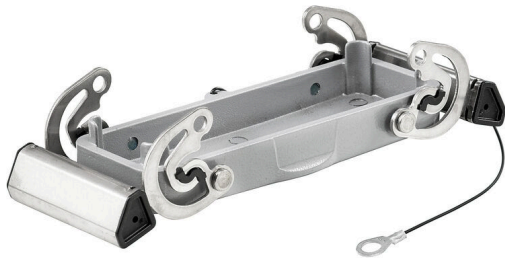

HDC 24B DODQ 2QB

Weidmüller Interface GmbH & Co. KG

Klingenbergstraße 26

D-32758 Detmold

Germany

www.weidmueller.com

Специальный отлитый под давлением сплав и многослойное уплотнение поверхности обеспечивают комплексную защиту корпусов HDC.

Высокотехнологичная конструкция системы блокировки изготовлена из нержавеющей стали. Это гарантирует длительный срок эксплуатации, высокую устойчивость к коррозии и ударопрочность.

Система блокировки корпуса обеспечивает комплексную безопасность. Наша уникальная запатентованная система пружинных соединений обеспечивает надежную блокировку корпуса с помощью предохранительного зажима и предотвращает случайное открытие.

Лазерная маркировка обеспечивает несложную и быструю идентификацию. Каждый корпус снабжен перманентной этикеткой, нанесенной с помощью лазерной системы маркировки, что позволяет быстро определить товар и выполнить его позиционирование.

Корпуса Weidmüller RockStar® IP 65 / NEMA тип 4X - ваш оптимальный выбор для промышленных корпусов с классом защиты IP 65.

Основные данные для заказа

Версия	HDC - корпус, Типоразмер установки: 8, Вид защиты: IP65, во вставленном состоянии, Крышка для нижней части корпуса, Поперечная скоба для фиксации на верхней части, Стандартный, Типоразмер кабельных вводов: попе
Заказ №	1009100000
Тип	HDC 24B DODQ 2QB
GTIN (EAN)	4032248713844
Кол.	1 Штука