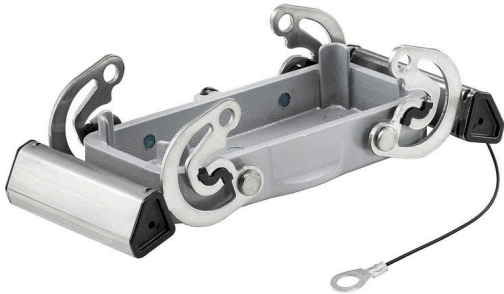

HDC 16B DODQ 2QB

Weidmüller Interface GmbH & Co. KG

Klingenbergstraße 26

D-32758 Detmold

Germany

www.weidmueller.com

Специальный отлитый под давлением сплав и многослойное уплотнение поверхности обеспечивают комплексную защиту корпусов HDC.

Высокотехнологичная конструкция системы блокировки изготовлена из нержавеющей стали. Это гарантирует длительный срок эксплуатации, высокую устойчивость к коррозии и ударопрочность.

Система блокировки корпуса обеспечивает комплексную безопасность. Наша уникальная запатентованная система пружинных соединений обеспечивает надежную блокировку корпуса с помощью предохранительного зажима и предотвращает случайное открытие.

Лазерная маркировка обеспечивает несложную и быструю идентификацию. Каждый корпус снабжен перманентной этикеткой, нанесенной с помощью лазерной системы маркировки, что позволяет быстро определить товар и выполнить его позиционирование.

Корпуса Weidmüller RockStar® IP 65 / NEMA тип 4X - ваш оптимальный выбор для промышленных корпусов с классом защиты IP 65.

Основные данные для заказа

Версия	HDC - корпус, Типоразмер установки: 6, Вид защиты: IP65, во вставленном состоянии, Крышка для нижней части корпуса, Поперечная скоба для фиксации на верхней части, Стандартный, Типоразмер кабельных вводов: попе
Заказ №	1009090000
Тип	HDC 16B DODQ 2QB
GTIN (EAN)	4032248713837
Кол.	1 Штука