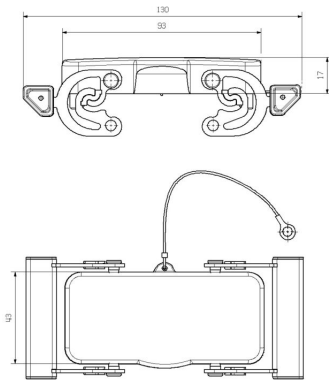

HDC 16B DODQ 2QB

Weidmüller Interface GmbH & Co. KG

Klingenbergstraße 26

D-32758 Detmold

Germany

www.weidmueller.com

Technical data

Исполнение

Кабельные вводы, количество	0	Типоразмер кабельных вводов	none
Верхняя часть/нижняя часть/крышка	Крышка	Крышка	с крышкой
Количество кабельных входов сбоку	0	Исполнение корпуса	Крышка для нижней части корпуса
Исполнение затворной системы	Поперечная скоба для фиксации на верхней части	Конструкция	Стандартный
Типоразмер установки	6	Кабельный вход	Для оснований
Тип	Крышка	Исполнение скобы	Поперечная скоба
Уплотнение	без уплотнения	Цвет (RAL)	RAL 7035
BG	6	Подходит для ModuPlug®	Да

Общие данные

Класс пожаростойкости UL 94	None	Основной материал корпуса	Алюминиевое литье под давлением
Поверхность	Порошковое покрытие	Вид защиты	IP65, во вставленном состоянии
Корпуса ЭМС	Нет	Материал запорного элемента	Нержавеющая сталь

Классификации

ETIM 8.0	EC000437	ETIM 9.0	EC000437
ETIM 10.0	EC000437	ECLASS 14.0	27-44-02-02
ECLASS 15.0	27-44-02-02		

HDC 16B DODQ 2QB

Weidmüller Interface GmbH & Co. KG
Klingenbergstraße 26
D-32758 Detmold
Germany

Drawings

www.weidmueller.com