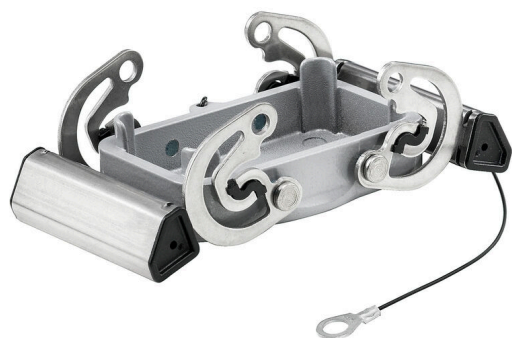

HDC 10B DODQ 2QB

Weidmüller Interface GmbH & Co. KG

Klingenbergstraße 26

D-32758 Detmold

Germany

www.weidmueller.com

Специальный отлитый под давлением сплав и многослойное уплотнение поверхности обеспечивают комплексную защиту корпусов HDC.

Высокотехнологичная конструкция системы блокировки изготовлена из нержавеющей стали. Это гарантирует длительный срок эксплуатации, высокую устойчивость к коррозии и ударопрочность.

Система блокировки корпуса обеспечивает комплексную безопасность. Наша уникальная запатентованная система пружинных соединений обеспечивает надежную блокировку корпуса с помощью предохранительного зажима и предотвращает случайное открытие.

Лазерная маркировка обеспечивает несложную и быструю идентификацию. Каждый корпус снабжен перманентной этикеткой, нанесенной с помощью лазерной системы маркировки, что позволяет быстро определить товар и выполнить его позиционирование.

Корпуса Weidmüller RockStar® IP 65 / NEMA тип 4X - ваш оптимальный выбор для промышленных корпусов с классом защиты IP 65.

Основные данные для заказа

Заказ №	1009080000
Тип	HDC 10B DODQ 2QB
GTIN (EAN)	4032248713820
Кол.	1 Штука