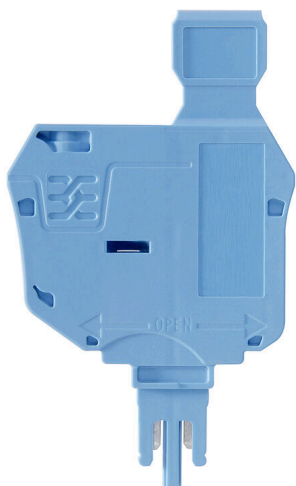

SIHA 3/G20 BL

Weidmüller Interface GmbH & Co. KG

Klingenbergstraße 26

D-32758 Detmold

Germany

www.weidmueller.com

Изображение изделия

Держатель предохранителя SIHA в мгновение ока пре-
вращает клемму с размыкателем в клемму с предо-
хранителем: просто удалите размыкающий рычажок и
установите вилку предохранителя.

Основные данные для заказа

Версия	Держатель предохранителя для проходной модульной клеммы, синий, 6.3 А, втычной, V-0, Материал Wemid
Заказ №	1004260000
Тип	SIHA 3/G20 BL
GTIN (EAN)	4032248709717
Кол.	25 Штука

Технические данные

Сертификаты

ROHS Соответствовать

Размеры и массы

Глубина	45.69 mm	Глубина (дюймов)	1.7988 inch
Высота	33.38 mm	Высота (в дюймах)	1.3142 inch
Ширина	6 mm	Ширина (в дюймах)	0.2362 inch
Масса нетто	7.6 g		

Исполнение	Предохранитель - плавкая вставка
------------	----------------------------------

Характеристики материала

Основной материал	Материал Wemid	Цветовой код	синий
Класс пожаростойкости UL 94	V-0		