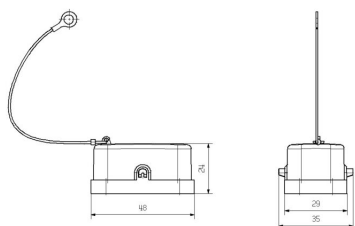

HDC HQP DOD 2BO

Weidmüller Interface GmbH & Co. KG

Klingenbergstraße 26

D-32758 Detmold

Germany

www.weidmueller.com

Изображения