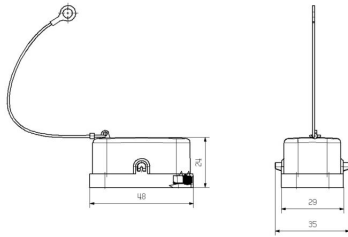

HDC HQP DMD 2BO

Weidmüller Interface GmbH & Co. KG
Klingenbergstraße 26
D-32758 Detmold
Germany

Drawings

www.weidmueller.com