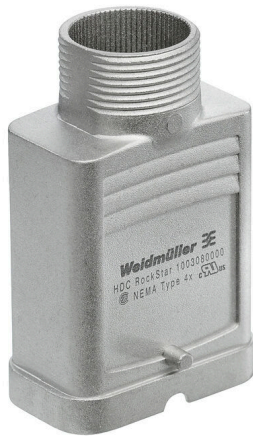

HDC HQM TOLU 1PG21

Weidmüller Interface GmbH & Co. KG

Klingenbergstraße 26

D-32758 Detmold

Germany

www.weidmueller.com

Специальный отлитый под давлением сплав и многослойное уплотнение поверхности обеспечивают комплексную защиту корпусов HDC.

Высокотехнологичная конструкция системы блокировки изготовлена из нержавеющей стали. Это гарантирует длительный срок эксплуатации, высокую устойчивость к коррозии и ударопрочность.

Система блокировки корпуса обеспечивает комплексную безопасность. Наша уникальная запатентованная система пружинных соединений обеспечивает надежную блокировку корпуса с помощью предохранительного зажима и предотвращает случайное открытие.

Лазерная маркировка обеспечивает несложную и быструю идентификацию. Каждый корпус снабжен перманентной этикеткой, нанесенной с помощью лазерной системы маркировки, что позволяет быстро определить товар и выполнить его позиционирование.

Корпуса Weidmüller RockStar® IP 65 / NEMA тип 4X - ваш оптимальный выбор для промышленных корпусов с классом защиты IP 65. В настоящее время версия HQ обеспечивает особую защиту: перегородка корпуса (крышка и металлический зажим) может быть защищена замком.

Основные данные для заказа

Версия	HDC - корпус, Типоразмер установки: HQ, Вид защиты: IP65, во вставленном состоянии, Вход кабеля сверху, Корпус для вилки, Поперечная скоба для фиксации на нижней части, Стандартный, Типоразмер кабельных вводов: PG 21
Заказ №	1003080000
Тип	HDC HQM TOLU 1PG21
GTIN (EAN)	4032248698011
Кол.	1 Штука