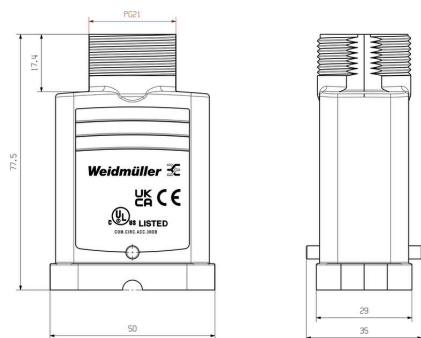

HDC HQM TOLU 1PG21

Weidmüller Interface GmbH & Co. KG
Klingenbergstraße 26
D-32758 Detmold
Germany

www.weidmueller.com

Изображения

Чертеж