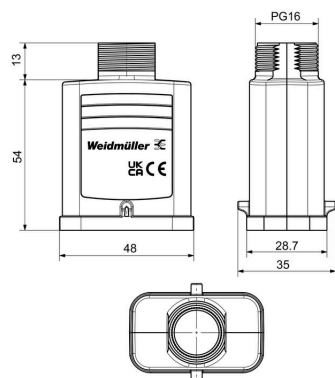

HDC HQP TOLU 1PG16

Weidmüller Interface GmbH & Co. KG

Klingenbergstraße 26

D-32758 Detmold

Germany

www.weidmueller.com

Изображения

Чертеж