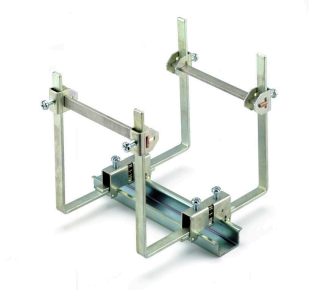

Полный набор принадлежностей в линейке Klippon® Connect идеально подобран до мельчайших деталей. Это облегчает монтаж при соблюдении необходимых норм

Основные данные для заказа

Тип	SO SH1	Версия	
Заказ №	0401460000	Держатель шины, серый, 100 °C, Ширина: 24.5 mm, V-2, Полиамид	
GTIN (EAN)	4008190188092	66, привинченный	
Кол.	20 ST		