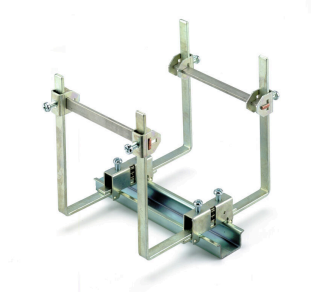

Полный набор принадлежностей в линейке Klippon® Connect идеально подобран до мельчайших деталей. Это облегчает монтаж при соблюдении необходимых норм

Основные данные для заказа

Тип	SO SH1	Версия	
Заказ №	0401460000	Держатель шины, серый, 100 °C, Ширина: 24.5 mm, V-2, Полиамид	
GTIN (EAN)	4008190188092	66, привинченный	
Кол.	20 ST		