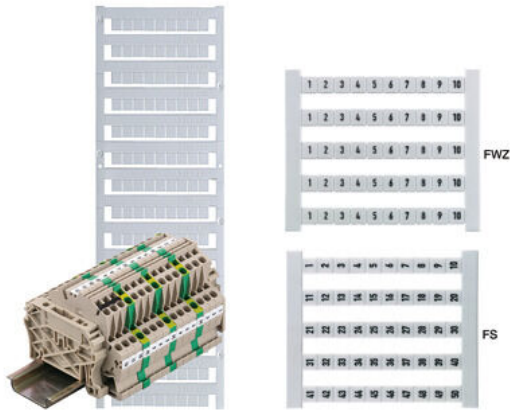

DEK 6 FW 701-750

Weidmüller Interface GmbH & Co. KG

Klingenbergstraße 26

D-32758 Detmold

Germany

www.weidmueller.com

Dekafix (DEK) представляет собой универсальный маркировочный элемент для любых проводных и вставных разъемов, а также для электронных блоков. Данная система идеально подходит для коротких последовательностей чисел и охватывает широкий ряд готовых к применению напечатанных маркировочных элементов. Планки для быстрой установки за одну рабочую операцию. Печать отличается хорошей разборчивостью, высокой контрастностью и предлагается в пяти вариантах ширины.

- Широкий ассортимент готовых к применению маркировочных элементов.
- Планки для быстрой установки.
- Маркировочные элементы, подходящие для всех кабельных разъемов Weidmüller.
- Предлагаются в виде пустых карт, карт MultiCard или карт со стандартной печатью.

Основные данные для заказа

Версия	Dekafix, Маркировка клеммы, 5 x 6 мм, Шаг в мм (P): 6.00 Weidmueller, белый
Заказ №	0468660701
Тип	DEK 6 FW 701-750
GTIN (EAN)	4008190033330
Кол.	500 Штука