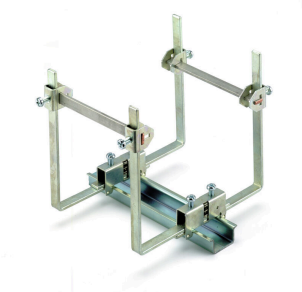

Полный набор принадлежностей в линейке Klippon® Connect идеально подобран до мельчайших деталей. Это облегчает монтаж при соблюдении необходимых норм

Основные данные для заказа

Тип	KLBUE SH1	Версия	
Заказ №	0635900000	Аксессуар, Зажимная скоба для подсоединения экрана	
GTIN (EAN)	4008190192204		
Кол.	500 ST		
Тип	KLBUE SH1	Версия	
Заказ №	0635960000	Аксессуар, Зажимная скоба для подсоединения экрана	
GTIN (EAN)	4008190007140		
Кол.	20 ST		