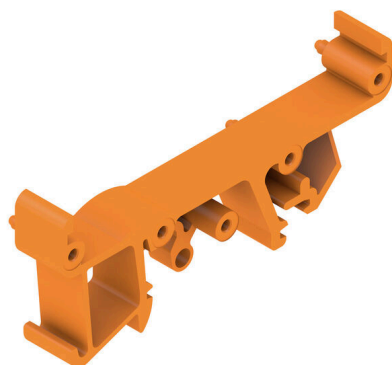

**RF RS 70 MI/A6 OR**

**Weidmüller Interface GmbH & Co. KG**

Klingenbergstraße 26

D-32758 Detmold

Germany

www.weidmueller.com

Профиль RS 70 представляет вставную модульную систему для монтажной рейки с возможностью гибкого расширения до требуемой длины. Система состоит из промежуточных секций различной длины. С фиксирующей ножкой или без нее (на выбор) и концевыми пластинами со опцией встроенной маркировки. Печатная плата вставляется сбоку, а стационарные встроенные фиксаторы обеспечивают надежное крепление.

**Основные данные для заказа**

Версия	Фиксатор, RS 70 оранжевый, Промежуточная деталь, Фиксатор, Ширина: 13.7 mm
Заказ №	<a href="#">0213760000</a>
Тип	RF RS 70 MI/A6 OR
GTIN (EAN)	4008 190148850
Кол.	20 Штука