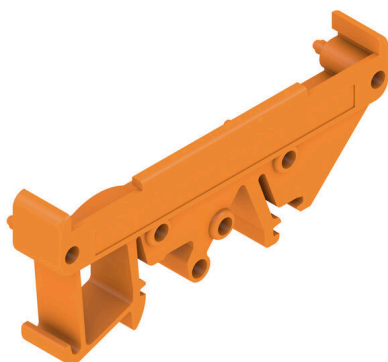

RF RS 70 RE/A4/O.BEZ OR 1665

Weidmüller Interface GmbH & Co. KG

Klingenbergstraße 26

D-32758 Detmold

Germany

www.weidmueller.com

Профиль RS 70 представляет вставную модульную систему для монтажной рейки с возможностью гибкого расширения до требуемой длины. Система состоит из промежуточных секций различной длины. С фиксирующей ножкой или без нее (на выбор) и концевыми пластинами со опцией встроенной маркировки. Печатная плата вставляется сбоку, а стационарные встроенные фиксаторы обеспечивают надежное крепление.

Основные данные для заказа

Версия	Фиксатор, RS 70 оранжевый, Концевая пластина правой монтажной DIN-рейки, Ширина: 13.7 mm
Заказ №	0126260000
Тип	RF RS 70 RE/A4/O.BEZ OR 1665
GTIN (EAN)	4008190178772
Кол.	20 Штука

Технические данные

Сертификаты

ROHS	Соответствовать
------	-----------------

Размеры и массы

Глубина	28.55 mm	Глубина (дюймов)	1.124 inch
Высота	70 mm	Высота (в дюймах)	2.7559 inch
Высота, мин.	32 mm	Ширина	13.7 mm
Ширина (в дюймах)	0.5394 inch	Масса нетто	5.55 g