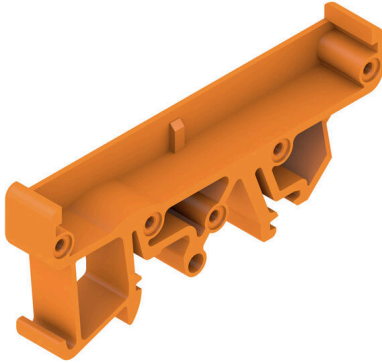

**RF RS 70 LI/A2/O.SG OR 1665****Weidmüller Interface GmbH & Co. KG**

Klingenbergstraße 26

D-32758 Detmold

Germany

www.weidmueller.com

Профиль RS 70 представляет вставную модульную систему для монтажной рейки с возможностью гибкого расширения до требуемой длины. Система состоит из промежуточных секций различной длины. С фиксирующей ножкой или без нее (на выбор) и концевыми пластинами со опцией встроенной маркировки. Печатная плата вставляется сбоку, а стационарные встроенные фиксаторы обеспечивают надежное крепление.

**Основные данные для заказа**

Версия	Фиксатор, RS 70 оранжевый, Концевая пластина левой монтажной DIN-рейки, Ширина: 10 mm
Заказ №	<a href="#">0119660000</a>
Тип	RF RS 70 LI/A2/O.SG OR 1665
GTIN (EAN)	4008190096106
Кол.	20 Штука