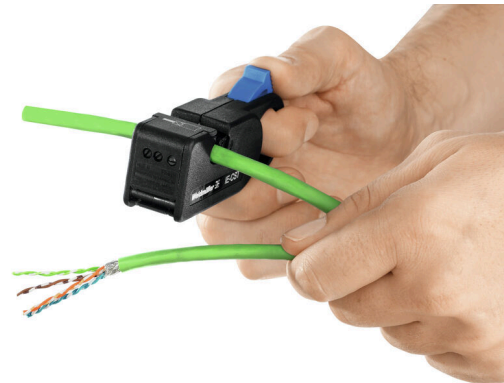

Przykład zastosowania