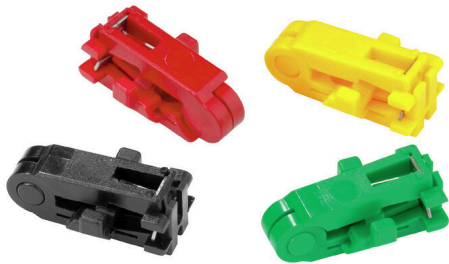

## MEHA KP GN M-D-SPX

Weidmüller Interface GmbH & Co. KG

Klingenbergstraße 26

D-32758 Detmold

Germany

[www.weidmueller.com](http://www.weidmueller.com)

Przewody wielodrutowe lub lite z izolacją z PCW, teflonu (PTFE) oraz silikonu. Bez uszkodzeń przewodu dzięki zastosowaniu ostrza o specjalnym kształcie. Bez łączenia pojedynczych przewodów. Możliwość łatwego wymieniania wkładek tnących. Wszystkie wkładki pasują do jednej obudowy. Pręty prowadzące w kasetach ostrzy ułatwiają prawidłowe umieszczanie przewodu w narzędziu.

### Ogólne dane zamówieniowe

Wersja	Akcesoria, Zestaw noży
Nr zam.	<a href="#">9003620000</a>
Typ	MEHA KP GN M-D-SPX
GTIN (EAN)	4008 190130527
Ilość	1 szt.