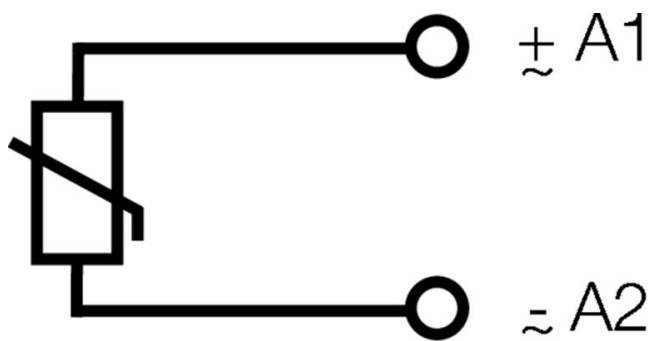

RIM-I 4 230VUC VAR

Weidmüller Interface GmbH & Co. KG
Klingenbergstraße 26
D-32758 Detmold
Germany

www.weidmueller.com

Rysunki

Schemat połączeń