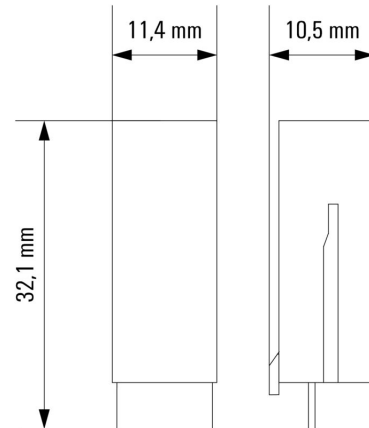

Nr certyfikatu (cURus) E223759

Wymiary i masa

Głębokość	32.1 mm	Głębokość (cale)	1.2638 inch
Wysokość	10.5 mm	Wysokość (cale)	0.4134 inch
Szerokość	11.4 mm	Szerokość (cale)	0.4488 inch
Masa netto	2.19 g		

RIM-I 4 230VUC VAR

Weidmüller Interface GmbH & Co. KG
Klingenbergstraße 26
D-32758 Detmold
Germany

www.weidmueller.com

Rysunki

Schemat połączeń

Rysunek wymiarowany

RIM-I 4 230VUC VAR

Weidmüller Interface GmbH & Co. KG
 Klingenbergstraße 26
 D-32758 Detmold
 Germany