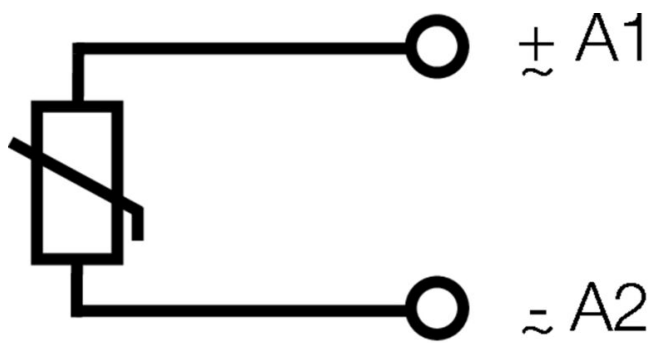

RIM-I 4 24VUC VAR

Weidmüller Interface GmbH & Co. KG
Klingenbergstraße 26
D-32758 Detmold
Germany

www.weidmueller.com

Rysunki

Schemat połączeń