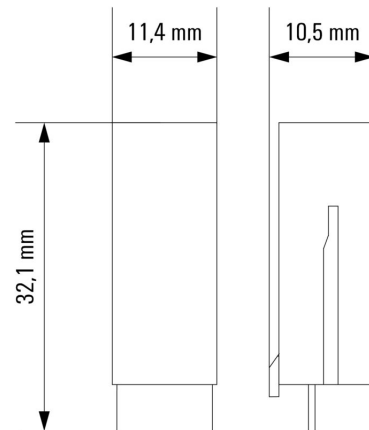

Wymiary i masa

Głębokość	32.1 mm	Głębokość (cale)	1.2638 inch
Wysokość	10.5 mm	Wysokość (cale)	0.4134 inch
Szerokość	11.4 mm	Szerokość (cale)	0.4488 inch
Masa netto	2.1 g		

Temperatury

Temperatura magazynowania	-40 °C...70 °C	Temperatura otoczenia	-40 °C...70 °C
Temperatura eksploatacyjna		Wilgotność	40°C / 93% wilgotności względnej, bez kondensacji

www.weidmueller.com

Rysunki

Schemat połączeń

Rysunek wymiarowany

RIM-I 4 24VUC VAR

Weidmüller Interface GmbH & Co. KG
Klingenbergstraße 26
D-32758 Detmold
Germany

Rysunki

www.weidmueller.com