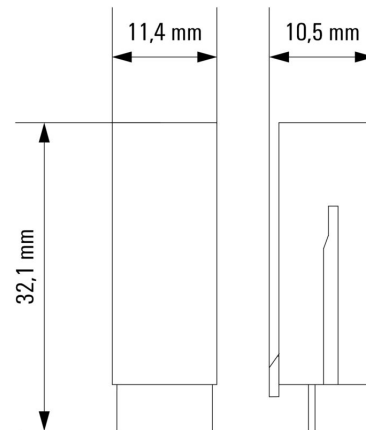

Wymiary i masa

Głębokość	32.1 mm	Głębokość (cale)	1.2638 inch
Wysokość	10.5 mm	Wysokość (cale)	0.4134 inch
Szerokość	11.4 mm	Szerokość (cale)	0.4488 inch
Masa netto	1.72 g		

Temperatury

Temperatura magazynowania	-40 °C...70 °C	Temperatura eksploatacyjna	-40 °C...70 °C
Wilgotność	40°C / 93% wilgotności względnej, bez kondensacji		

ETIM 8.0	EC002586	ETIM 9.0	EC002586
ETIM 10.0	EC002586	ECLASS 14.0	27-37-16-92
ECLASS 15.0	27-37-16-92		

Rysunki

Schemat połączeń

Rysunek wymiarowany

RIM-I 3 6/24VUC

Weidmüller Interface GmbH & Co. KG

Klingenbergstraße 26