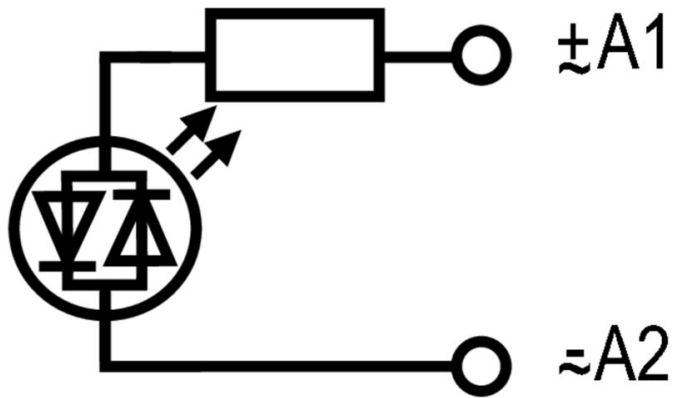

Strona sterownicza

Znamionowe napięcie sterowania	6...24 V UC	Prąd znamionowy AC	10 mA
moc znamionowa	240 mVA	Wskazanie statusu	Czerwona dioda LED

Dane ogólne

Barwny	transparentny
--------	---------------

Dalsze szczegóły aprobat / norm

Nr certyfikatu (cURus)	E223759
------------------------	---------

Dane przyłączeniowe

Metoda wykonywania złącz	złącze wtykowe
--------------------------	----------------

Klasyfikacje

ETIM 8.0	EC002586	ETIM 9.0	EC002586
ETIM 10.0	EC002586	ECLASS 14.0	27-37-16-92
ECLASS 15.0	27-37-16-92		

Rysunki

Schemat połączeń

Rysunek wymiarowany

RIM-I 3 6/24VUC

Weidmüller Interface GmbH & Co. KG

Klingenbergstraße 26