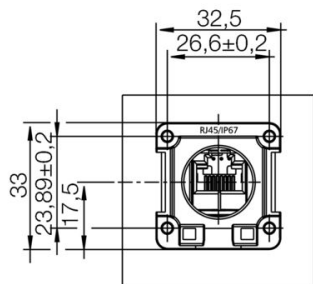

IE-XM-6U-RJ45/RJ45-IP67

Weidmüller Interface GmbH & Co. KG
Klingenbergstraße 26
D-32758 Detmold
Germany

Rysunki

www.weidmueller.com

Rysunek wymiarowy