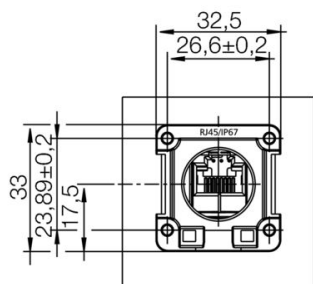

IE-XM-6U-RJ45/RJ45-IP67

Weidmüller Interface GmbH & Co. KG
Klingenbergstraße 26
D-32758 Detmold
Germany

Rysunki

www.weidmueller.com

Rysunek wymiarowy