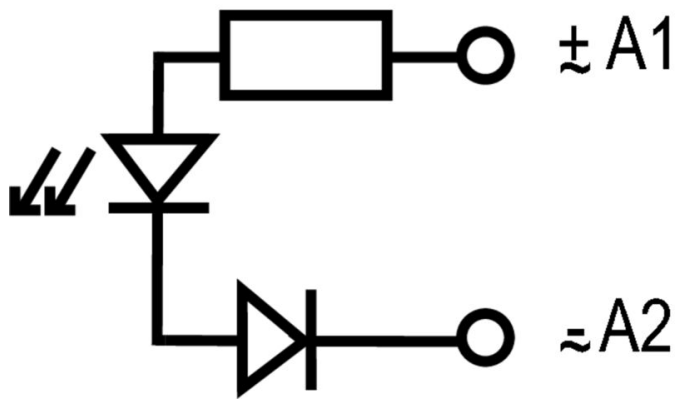

RIM 3 6/24VUC GN

Weidmüller Interface GmbH & Co. KG
Klingenbergstraße 26
D-32758 Detmold
Germany

www.weidmueller.com

Rysunki

Schemat połączeń