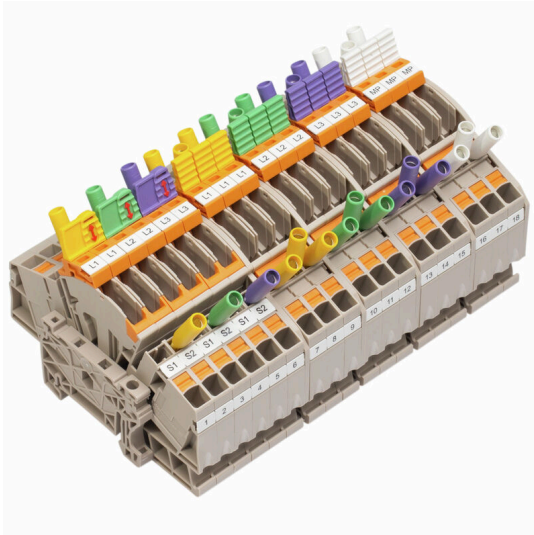

TABWESERNETZMS

Weidmüller Interface GmbH & Co. KG
Klingenbergstraße 26
D-32758 Detmold
Germany

www.weidmueller.com

Z naszymi wstępnie zmontowanymi zestawami do okablowania przekładników prądowych oszczędzasz czas i koszty związane z magazynowaniem. Oferujemy różne konfiguracje aplikacji, w tym wszystkie odpowiednie akcesoria i etykietowanie w jednym kompletnym pakiecie.

Ogólne dane zamówieniowe

Wersja	Złączka szeregowo rozłączająca transformator pomiarowy
Nr zam.	8000145574
Typ	TABWESERNETZMS
GTIN (EAN)	4099987147767
Ilość	1 szt.

Wymiary i masa

Masa netto	10900 g
------------	---------