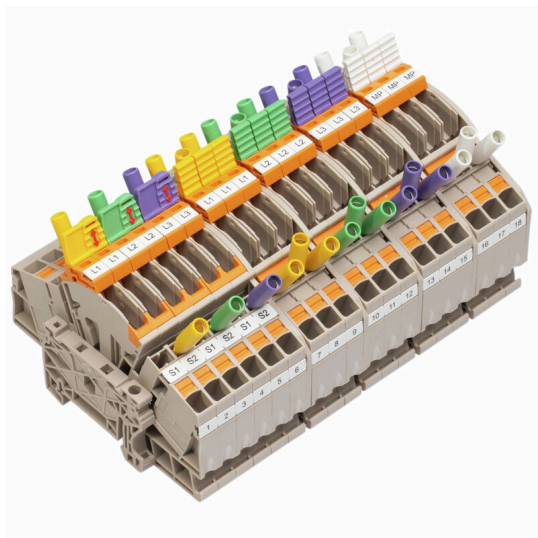

TABWESERNETZMS**Weidmüller Interface GmbH & Co. KG**

Klingenbergstraße 26

D-32758 Detmold

Germany

www.weidmueller.com

Z naszymi wstępnie zmontowanymi zestawami do okablowania przekładników prądowych oszczędzasz czas i koszty związane z magazynowaniem. Oferujemy różne konfiguracje aplikacji, w tym wszystkie odpowiednie akcesoria i etykietowanie w jednym kompletnym pakiecie.

Ogólne dane zamówieniowe

Wersja	Złączka szeregowo rozłączająca transformator pomiarowy
Nr zam.	8000145574
Typ	TABWESERNETZMS
GTIN (EAN)	4099987147767
Ilość	1 szt.

Dane techniczne**Wymiary i masa**

Masa netto	10900 g
------------	---------