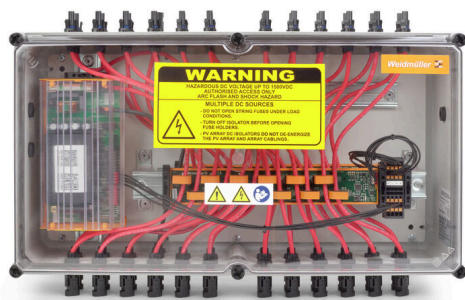

**PV 216SXFXCXXVXO1TA3PA15LWW**

**Weidmüller Interface GmbH & Co. KG**  
 Klingenbergstraße 26  
 D-32758 Detmold  
 Germany

www.weidmueller.com

Inteligentny produkt w kompaktowym rozmiarze  
 Zastosowanie skrzynek monitorujących do modernizacji systemów fotowoltaicznych umożliwia uzyskanie danych na poziomie stringów w systemach fotowoltaicznych z wykorzystaniem istniejących, niemonitorowanych rozdzielnic generatora PV-DC. Wszystko bez dodatkowych prac, takich jak konieczność wykonywania wykopów i prowadzenia okablowania.  
 Zintegrowane monitorowanie mocy zapewniające przez nasz system monitorowania Solar SMS umożliwia właściwy nadzór nad instalacją fotowoltaiczną w celu zagwarantowania najlepszej wydajności systemu.  
 Ponadto nasze skrzynki monitorujące do systemów fotowoltaicznych spełniają wymogi normy IEC/EN 61439-2:2020, co gwarantuje wysoką niezawodność dostarczanych urządzeń.

**Ogólne dane zamówieniowe**

Wersja	Fotowoltaika, Zmontowana obudowa, 1500 V, WM4C, do montażu ściennego, Poziomo, sygnały cyfrowe, moduły kontrolne, Monitoring prądu, Monitorowanie napięcia, Monitorowanie temperatury, 16-kanalowa
Nr zam.	<a href="#">8000112718</a>
Typ	PV 216SXFXCXXVXO1TA3PA15LWW
GTIN (EAN)	4099986868601
Ilość	1 szt.

**PV 216SFXFCXXVXO1TA3PA15LWW**

**Weidmüller Interface GmbH & Co. KG**  
 Klingenbergstraße 26  
 D-32758 Detmold  
 Germany

www.weidmueller.com

**Dane techniczne**
**Wyjścia DC**

Złącze przewód wyjściowy DC	Złącze obiektowe WM4 C	Rodzaj złącza przewód wyjściowy DC	Złącze obiektowe WM4 C
Liczba wyjść DC	16		

**Właściwości elektryczne DC**

Napięcie znamionowe	1500 V	Ochrona przepięciowa strona DC	Brak ochrony przepięciowej
---------------------	--------	--------------------------------	----------------------------