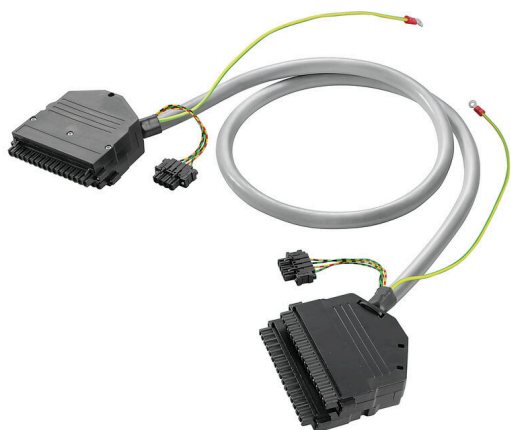

C300-36B-324B-2S-M25-3M

Weidmüller Interface GmbH & Co. KG

Klingenbergstraße 26

D-32758 Detmold

Germany

www.weidmueller.com

Podobny do przedstawionego na ilustracji

Kable systemowe umożliwiają szybkie, proste i bezbłędne połączenia między modułami IOTA (Input Output Terminal Assemblies) Honeywell C300 a FTA (Field Terminal Assembly) marki Weidmüller.

Kable mogą być dostarczane z podwójnymi lub pojedynczymi złączami lub z wolnym końcem.

Ostona ułatwia obsługę i zapewnia solidne połączenie z modułem IOTA. Ponadto umożliwia stosowanie kabli o różnych przekrojach i długościach do 50m.

Ogólne dane zamówieniowe

Wersja	Kabel wstępnie konfekcjonowany, PAC, Kabel LiYCY, 0.25 mm ²
Nr zam.	7789829030
Typ	C300-36B-324B-2S-M25-3M
GTIN (EAN)	4099986634466
Ilość	1 szt.

C300-36B-324B-2S-M25-3M

Weidmüller Interface GmbH & Co. KG
Klingenbergstraße 26
D-32758 Detmold
Germany

dane ogólne

Długość kabla	3 m	Dostosowane do	Sygnaly cyfrowe
Materiał podstawowy	PVC	Kabel	Kabel LiYCY
przyłącze interfejs	SP-BLZP 5.08 32P z klapką, WEIDMUELLER BLT 5.08HC/04/180F	liczba biegunów, min.	36 biegunów
Średnica zewnętrzna	11,85 ± 1 mm	interfejs SPS	SP-BLZP 5.08 32P z klapką, WEIDMUELLER BLT 5.08HC/04/180F
przekrój przewodu	0.25 mm ²		