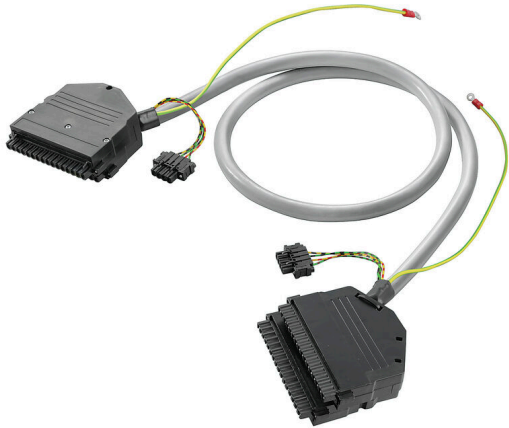

C300-36B-324B-2S-M25-2M

Weidmüller Interface GmbH & Co. KG

Klingenbergstraße 26

D-32758 Detmold

Germany

www.weidmueller.com

Podobny do przedstawionego na ilustracji

Kable systemowe umożliwiają szybkie, proste i bezbłędne połączenia między modułami IOTA (Input Output Terminal Assemblies) Honeywell C300 a FTA (Field Terminal Assembly) marki Weidmüller.

Kable mogą być dostarczane z podwójnymi lub pojedynczymi złączami lub z wolnym końcem.

Ostona ułatwia obsługę i zapewnia solidne połączenie z modułem IOTA. Ponadto umożliwia stosowanie kabli o różnych przekrojach i długościach do 50m.

Ogólne dane zamówieniowe

Wersja	Kabel wstępnie konfekcjonowany, PAC, Kabel LiYCY, 0.25 mm ²
Nr zam.	7789829020
Typ	C300-36B-324B-2S-M25-2M
GTIN (EAN)	4099986634459
Ilość	1 szt.

C300-36B-324B-2S-M25-2M

Weidmüller Interface GmbH & Co. KG
Klingenbergstraße 26
D-32758 Detmold
Germany

dane ogólne

Długość kabla	2 m	Dostosowane do	Sygnaly cyfrowe
Materiał podstawowy	PVC	Kabel	Kabel LiYCY
przyłącze interfejs	SP-BLZP 5.08 32P z klapką, WEIDMUELLER BLT 5.08HC/04/180F	liczba biegunów, min.	36 biegunów
Średnica zewnętrzna	11,85 ± 1 mm	interfejs SPS	SP-BLZP 5.08 32P z klapką, WEIDMUELLER BLT 5.08HC/04/180F
przekrój przewodu	0.25 mm ²		