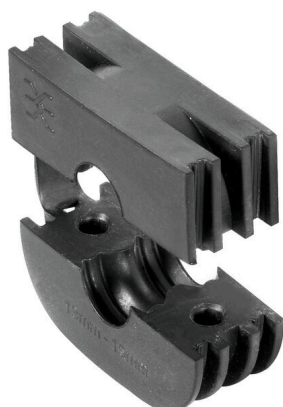

RKDG D15 PT6**Weidmüller Interface GmbH & Co. KG**

Klingenbergstraße 26

D-32758 Detmold

Germany

www.weidmueller.com

Inteligentne rozwiązania w zakresie okablowania to oszczędność cennego czasu i pieniędzy. System modułowy FieldPower® zawiera odpowiednie rozwiązania do wszystkich zadań związanych z okablowaniem.

Składane uszczelki do wstępnie zmontowanych kabli
Uszczelki dostępne z gwintami przyłączy M16 i M20
Możliwa integracja urządzeń operacyjnych i sygnalizacyjnych w uszczelkach

Ogólne dane zamówieniowe

Wersja	Wkładka uszczelniająca Field Power®, Uszczelka składana, IP65 z odpowiednią obudową, IP65, z odpowiednią obudową, EPDM
Nr zam.	4323220000
Typ	RKDG D15 PT6
GTIN (EAN)	4032248641222
Ilość	10 szt.