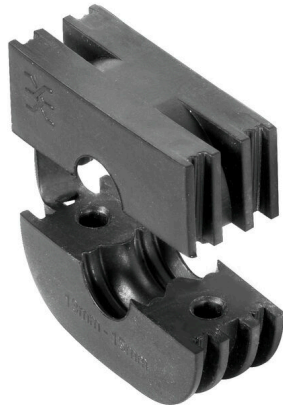

## RKDG D15 PT6

**Weidmüller Interface GmbH & Co. KG**

Klingenbergstraße 26

D-32758 Detmold

Germany

[www.weidmueller.com](http://www.weidmueller.com)

Inteligentne rozwiązania w zakresie okablowania to oszczędność cennego czasu i pieniędzy. System modułowy FieldPower® zawiera odpowiednie rozwiązania do wszystkich zadań związanych z okablowaniem. Składane uszczelki do wstępnie zmontowanych kabli Uszczelki dostępne z gwintami przyłączy M16 i M20. Możliwa integracja urządzeń operacyjnych i sygnalizacyjnych w uszczelkach

### Ogólne dane zamówieniowe

Wersja	Wkładka uszczelniająca Field Power®, Uszczelka składana, IP65 z odpowiednią obudową, IP65, z odpowiednią obudową, EPDM
Nr zam.	<a href="#">4323220000</a>
Typ	RKDG D15 PT6
GTIN (EAN)	4032248641222
Ilość	10 szt.