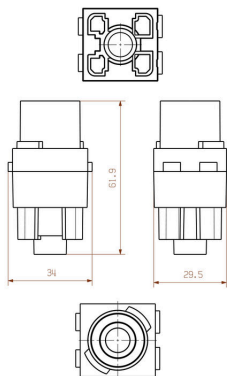

HDC MHP 300 FC

Weidmüller Interface GmbH & Co. KG
Klingenbergstraße 26
D-32758 Detmold
Germany

www.weidmueller.com

Rysunki