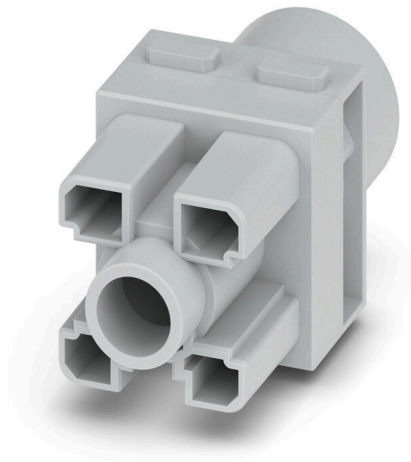

HDC MHP 300 FC

Weidmüller Interface GmbH & Co. KG

Klingenbergstraße 26

D-32758 Detmold

Germany

www.weidmueller.com

Uniwersalny

Cztery różne wielkości modułów pozwalają na znaczne oszczędności miejsca. Mała podziałka oznacza także możliwość optymalizacji konstrukcji.

Ogólne dane zamówieniowe

Wersja	Moduł, 1000 V, 300 A, Liczba biegunów: 1, Przyłącze zagniatane, złącze żeńskie, Wymagane otwory wtykowe: 1.5
Nr zam.	3187680000
Typ	HDC MHP 300 FC
GTIN (EAN)	4099987958776
Ilość	1 szt.

www.weidmueller.com

Akcesoria**300 A styki zaprasowywane**

Zaciskanie to bezpieczny i niezawodny pod względem elektrycznym i mechanicznym sposób łączenia przewodu i styku. Idealne łączenie zaciskane jest gazoszczelne i odporne na korozję.

Ogólne dane zamówieniowe

Typ	HDC MHP300 F 95	Wersja
Nr zam.	3187710000	złącze żeńskie, Srebro, 95 - 95 mm ²
GTIN (EAN)	4099987958837	
Ilość	1 ST	
Typ	HDC MHP300 F 120	Wersja
Nr zam.	3187720000	złącze żeńskie, Srebro, 120 - 120 mm ²
GTIN (EAN)	4099987958851	
Ilość	1 ST	