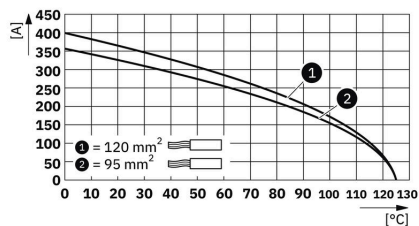

HDC MHP 300 FC

Weidmüller Interface GmbH & Co. KG
Klingenbergstraße 26
D-32758 Detmold
Germany

www.weidmueller.com

Rysunki