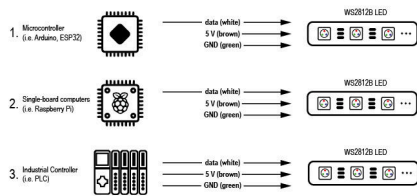

Dzięki protokołowi WS2812B każda dioda LED może być indywidualnie sterowana pod względem koloru, jasności i funkcji.

Oświetlenie pracuje w napięciu znamionowym 5 V DC. Jego bezszczerelinowa możliwość układania w stosy sprawia, że idealnie nadaje się do aplikacji, takich jak wskaźniki poziome, znakowanie obszaru lub oświetlenie punktowe.

### Ogólne dane zamówieniowe

Nr zam.	3138120000
Typ	<a href="#">WIL-VRGBW-FPPF-XXXX-X325-X</a>
GTIN (EAN)	4099987365994
Ilość	1 szt.

**Rysunek**

WS2812B LED Control Options