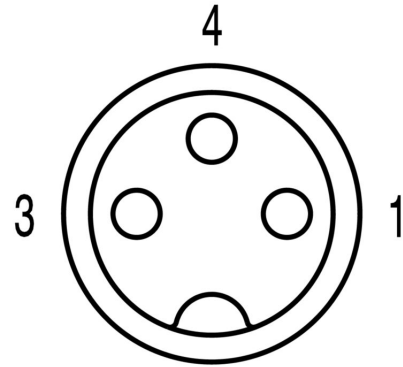

Wtyki męskie i gniazda żeńskie do adaptowalnych podzespołów montażowych złączy M8, M12, M16 i 7/8" o wysokiej odporności konstrukcji, idealnych np. do zastosowań w budowie maszyn. Złącza z wtykami okrągłymi M8 są szczególnie polecane do zastosowań w miejscach, gdzie do dyspozycji jest ograniczona przestrzeń.

Ogólne dane zamówieniowe

Wersja	Dołączalny łącznik instalacyjny, M8
Nr zam.	3103380000
Typ	SAIBWP-P-3A-3.5/5.5-M8
GTIN (EAN)	4099987149716
Ilość	1 szt.

Rysunki

Rysunek wymiarowy

Schemat biegunów

Rzeczywisty wygląd może różnić się od przedstawionego na ilustracji.