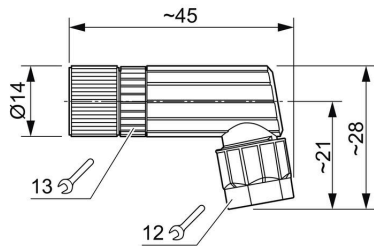

SAIBWP-P-3A-3.5/5.5-M8

Weidmüller Interface GmbH & Co. KG

Klingenbergstraße 26

D-32758 Detmold

Germany

www.weidmueller.com

Obecnie często spotykane jest zapotrzebowanie na niestandardowe długości kabli. Aby sprostać temu wymaganiu, Weidmüller oferuje szeroki zakres złącz wtykowych do swobodnego konfekcjonowania.

Wtyki męskie i gniazda żeńskie do adaptowalnych podzespołów montażowych złączy M8, M12, M16 i 7/8" o wysokiej odporności konstrukcji, idealnych np. do zastosowań w budowie maszyn. Złącza z wtykami okrągłymi M8 są szczególnie polecane do zastosowań w miejscach, gdzie do dyspozycji jest ograniczona przestrzeń.

Ogólne dane zamówieniowe

Wersja	Dołączalny łącznik instalacyjny, M8
Nr zam.	3103380000
Typ	SAIBWP-P-3A-3.5/5.5-M8
GTIN (EAN)	4099987149716
Ilość	1 szt.

Rysunki

Rysunek wymiarowy

Schemat biegunów

Rzeczywisty wygląd może różnić się od przedstawionego na ilustracji.