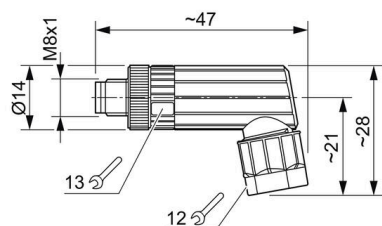

Wtyki męskie i gniazda żeńskie do adaptowalnych podzespołów montażowych złączy M8, M12, M16 i 7/8" o wysokiej odporności konstrukcji, idealnych np. do zastosowań w budowie maszyn. Złącza z wtykami okrągłymi M8 są szczególnie polecane do zastosowań w miejscach, gdzie do dyspozycji jest ograniczona przestrzeń.

### Ogólne dane zamówieniowe

Wersja	Dołączalny łącznik instalacyjny, M8
Nr zam.	<a href="#">3103350000</a>
Typ	SAISWP-P-4A-3.5/5.5-M8
GTIN (EAN)	4099987149686
Ilość	1 szt.

### Rysunek wymiarowy