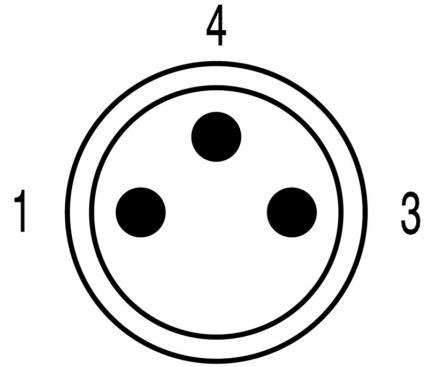

Wtyki męskie i gniazda żeńskie do adaptowalnych podzespołów montażowych złączy M8, M12, M16 i 7/8" o wysokiej odporności konstrukcji, idealnych np. do zastosowań w budowie maszyn. Złącza z wtykami okrągłymi M8 są szczególnie polecane do zastosowań w miejscach, gdzie do dyspozycji jest ograniczona przestrzeń.

### Ogólne dane zamówieniowe

Wersja	Dołączalny łącznik instalacyjny, M8
Nr zam.	<a href="#">3103340000</a>
Typ	SAISWP-P-3A-3.5/5.5-M8
GTIN (EAN)	4099987149679
Ilość	1 szt.

Rysunki

Rysunek wymiarowy

Schemat biegunów

Rzeczywisty wygląd może różnić się od przedstawionego na ilustracji.