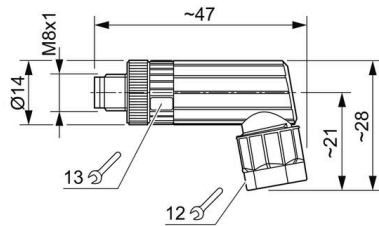

Wtyki męskie i gniazda żeńskie do adaptowalnych podzespołów montażowych złączy M8, M12, M16 i 7/8" o wysokiej odporności konstrukcji, idealnych np. do zastosowań w budowie maszyn. Złącza z wtykami okrągłymi M8 są szczególnie polecane do zastosowań w miejscach, gdzie do dyspozycji jest ograniczona przestrzeń.

### Ogólne dane zamówieniowe

Wersja	Dołączalny łącznik instalacyjny, M8
Nr zam.	<a href="#">3103340000</a>
Typ	SAISWP-P-3A-3.5/5.5-M8
GTIN (EAN)	4099987149679
Ilość	1 szt.

Rysunki

Rysunek wymiarowy

Schemat biegunów