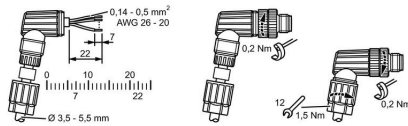

Wtyki męskie i gniazda żeńskie do adaptowalnych podzespołów montażowych złączy M8, M12, M16 i 7/8" o wysokiej odporności konstrukcji, idealnych np. do zastosowań w budowie maszyn. Złącza z wtykami okrągłymi M8 są szczególnie polecane do zastosowań w miejscach, gdzie do dyspozycji jest ograniczona przestrzeń.

### Ogólne dane zamówieniowe

Wersja	Dołączalny łącznik instalacyjny, M8
Nr zam.	<a href="#">3103340000</a>
Typ	SAISWP-P-3A-3.5/5.5-M8
GTIN (EAN)	4099987149679
Ilość	1 szt.

Rysunki

Rysunek wymiarowy

Schemat biegunów

Rzeczywisty wygląd może różnić się od przedstawionego na ilustracji.