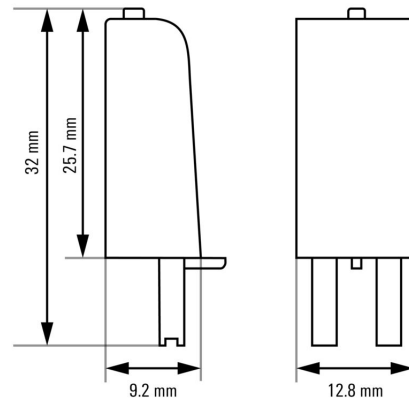

Wersja	CUBESERIES, Moduł LED, Znamionowe napięcie sterowania: 24...60 V UC, złącze wtykowe
Nr zam.	3053440000
Typ	CXX L 62G
GTIN (EAN)	4099987023221
Ilość	20 szt.

Rysunki

Schemat połączeń elektrycznych

Rysunek wymiarowany