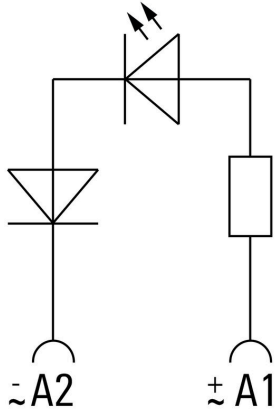

**CXX L 62R****Weidmüller Interface GmbH & Co. KG**

Klingenbergstraße 26

D-32758 Detmold

Germany

[www.weidmueller.com](http://www.weidmueller.com)

Podobny do przedstawionego na ilustracji

**Ogólne dane zamówieniowe**

Wersja	CUBESERIES, Moduł LED, Znamionowe napięcie sterowania: 24...60 V UC, złącze wtykowe
Nr zam.	<a href="#">3053430000</a>
Typ	CXX L 62R
GTIN (EAN)	4099987023214
Ilość	20 szt.

Drawings

Schemat połączeń elektrycznych

Rysunek wymiarowany

Pozostafe

Type code CUBESERIES LED / protective module versions