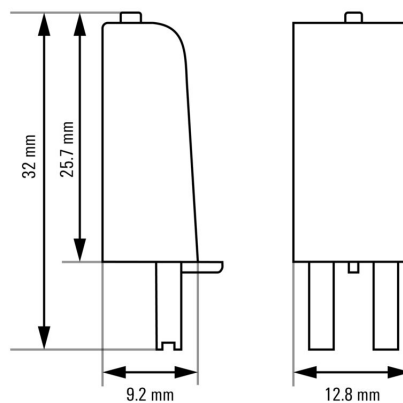

Wersja	CUBESERIES, Moduł LED, Znamionowe napięcie sterowania: 6...24 V UC, złącze wtykowe
Nr zam.	3053410000
Typ	CXX L 61R
GTIN (EAN)	4099987023191
Ilość	20 szt.

Rysunki

Schemat połączeń elektrycznych

Rysunek wymiarowany